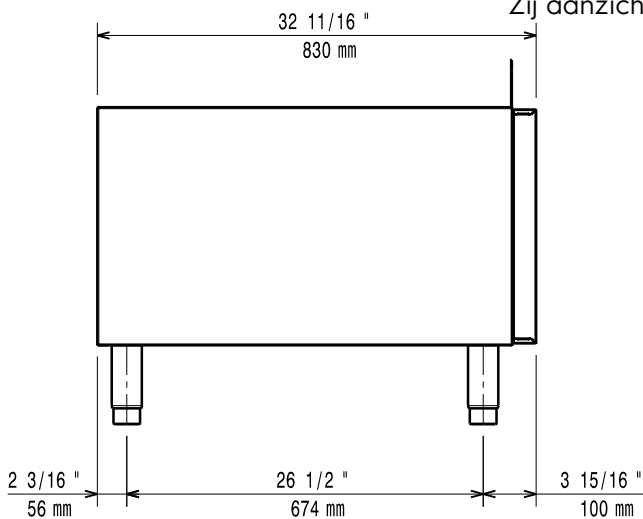

391220 (E9BANB00C0)

NEUTRALE
ONDERBOUWKAST,
gesloten, 200 mm

Omschrijving

Product Nr. _____

Neutrale gesloten onderbouw unit, voor het plaatsen van 900XP topmodel units. Zelfdragende roestvrijstalen constructie, extra versterkt. De achterwand en de zijwanden zijn omgezet uit één plaat roestvrijstaal. 2 roestvrijstalen stelpoten, instelbaar 150 - 200 mm.

Uitvoering

- De unit kan eenvoudig worden geplaatst onder 900XP topmodellen.
- Uitgevoerd met roestvrijstalen stelpoten, 50 mm in hoogte verstelbaar.

Constructie

- Vervaardigd van roestvrijstaal met scotch brite afwerking wat aan de hoogste hygiëne eisen voldoet.

Goedkeuring _____

Front aanzicht

Zij aanzicht

Boven aanzicht

Algemene gegevens

Externe afmetingen, lengte	
391220 (E9BANB00C0)	200 mm
Externe afmetingen, breedte	900 mm
Externe afmetingen, hoogte	600 mm
Gewicht, netto	14 kg