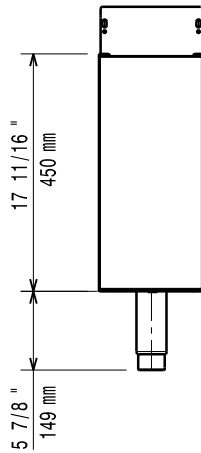

391220 (E9BANB00C0)

NEUTRALE
ONDERBOUWKAST,
gesloten, 200 mm

Omschrijving

Product Nr. _____

Neutrale gesloten onderbouw unit, voor het plaatsen van 900XP topmodel units. Zelfdragende roestvrijstalen constructie, extra versterkt. De achterwand en de zijwanden zijn omgezet uit één plaat roestvrijstaal. 2 roestvrijstalen stelpoten, instelbaar 150 - 200 mm.

Uitvoering

- De unit kan eenvoudig worden geplaatst onder 900XP topmodellen.
- Uitgevoerd met roestvrijstalen stelpoten, 50 mm in hoogte verstelbaar.

Constructie

- Vervaardigd van roestvrijstaal met scotch brite afwerking wat aan de hoogste hygiëne eisen voldoet.

Goedkeuring _____

Front aanzicht

Zij aanzicht

Boven aanzicht

Algemene gegevens

Externe afmetingen, lengte	
391220 (E9BANB00C0)	200 mm
Externe afmetingen, breedte	900 mm
Externe afmetingen, hoogte	600 mm
Gewicht, netto	14 kg