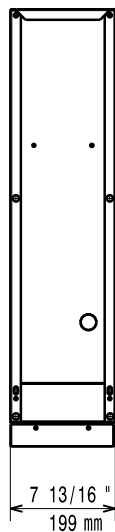

391220 (E9BANB00C0)

NEUTRALE
ONDERBOUWKAST,
gesloten, 200 mm

Omschrijving

Product Nr. _____

Neutrale gesloten onderbouw unit, voor het plaatsen van 900XP topmodel units. Zelfdragende roestvrijstalen constructie, extra versterkt. De achterwand en de zijwanden zijn omgezet uit één plaat roestvrijstaal. 2 roestvrijstalen stelpoten, instelbaar 150 - 200 mm.

Uitvoering

- De unit kan eenvoudig worden geplaatst onder 900XP topmodellen.
- Uitgevoerd met roestvrijstalen stelpoten, 50 mm in hoogte verstelbaar.

Constructie

- Vervaardigd van roestvrijstaal met scotch brite afwerking wat aan de hoogste hygiëne eisen voldoet.

Goedkeuring _____

Front aanzicht

Zij aanzicht

Boven aanzicht

Algemene gegevens

Externe afmetingen, lengte	
391220 (E9BANB00C0)	200 mm
Externe afmetingen, breedte	900 mm
Externe afmetingen, hoogte	600 mm
Gewicht, netto	14 kg

Optionele accessoires

- FRONTPLINT, roestvrijstaal, 200 mm, voor 100 mm hoge bouwkundige sokkel PNC 206146
- 2 ZIJPLINTEN, LINKS EN RECHTS, OP SOKKEL, 900XP PNC 206157
- FRONTPLINT, roestvrijstaal, 200 mm PNC 206174
- 4 STELPOTEN, 100 mm hoog, voor plaatsing op een 100 mm hoge bouwkundige sokkel PNC 206210
- 2 ZIJPANELEN, links en rechts, vlak roestvrijstaal, voor zichtzijde van vloermodel 900XP PNC 216134